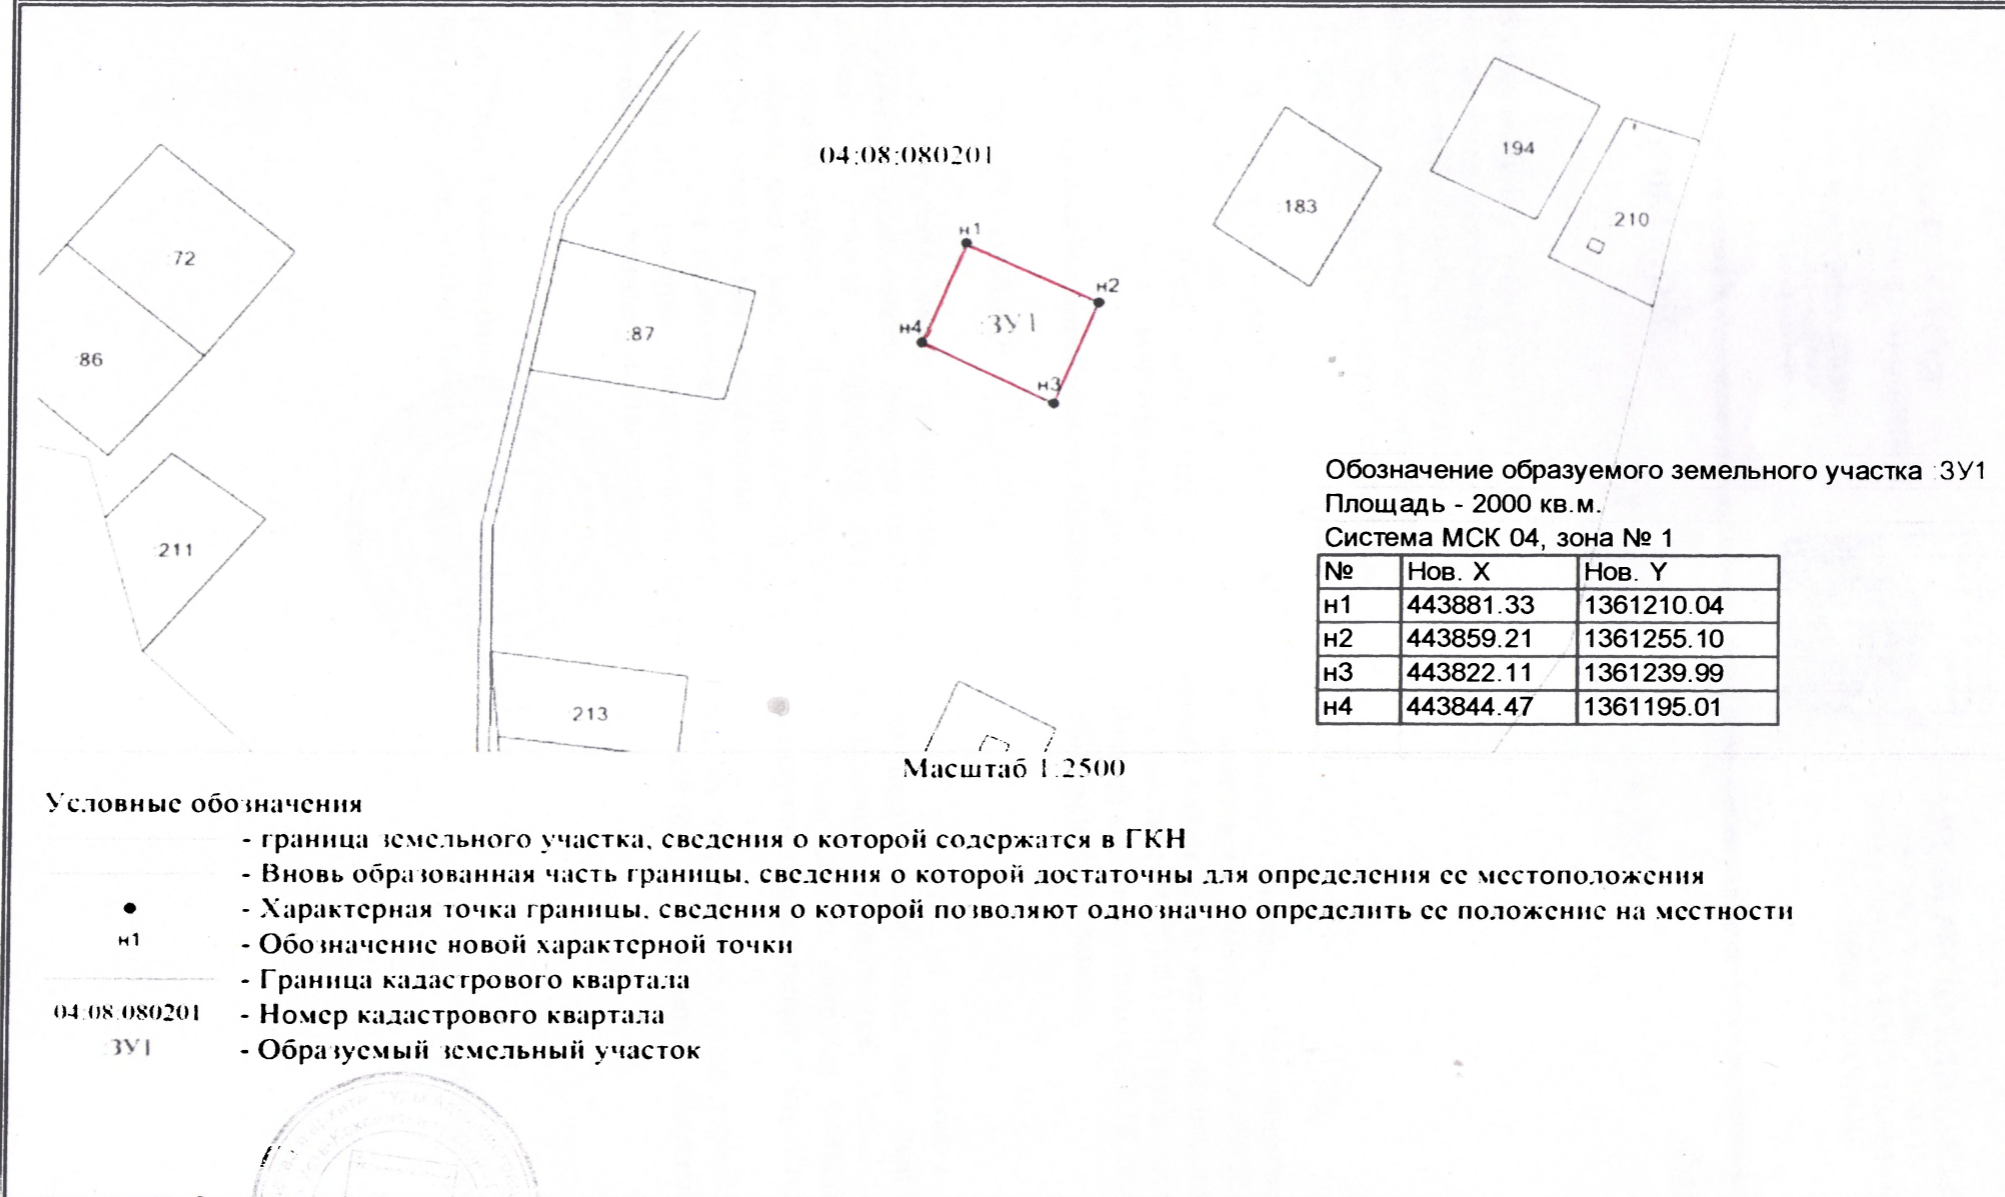

Утверждено Постановлением  
 И.о. Главы МО "Усть-Коксинский район"  
 от "29" мая 2017г. №316

**Схема расположения земельного участка на кадастровом плане территории**

Составлено:  
 ии специалистом отдела  
 земель и архитектуры  
 в П.О. Руф- 05.05.2017.